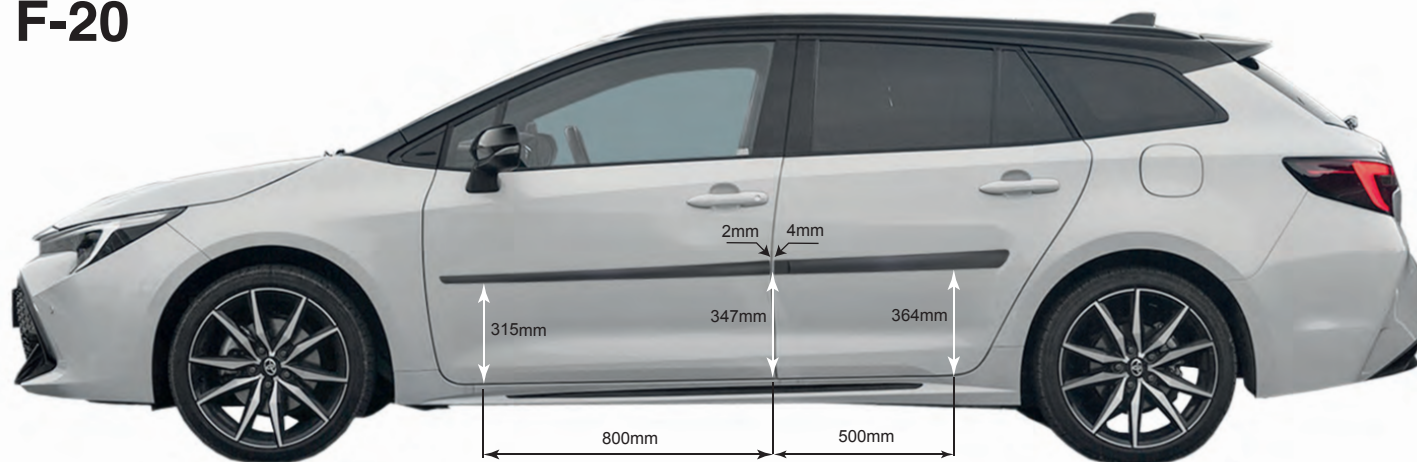

Listwy boczne / Body mouldings for **TOYOTA COROLLA TS (kombi) 2023** →

instrukcja montażu / installation instructions

F-20

24 Month Warranty