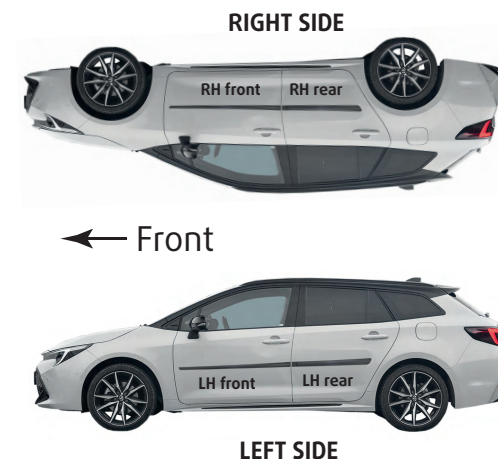

Listwy boczne / Body mouldings for **TOYOTA COROLLA TS (kombi) 2023** →

instrukcja montażu / installation instructions

F-20

24 Month Warranty