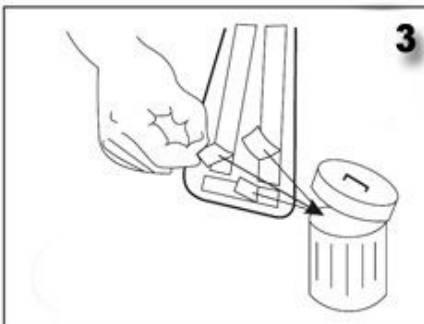

Subaru Forester III 2008-12

PU Side Mouldings

F-2

ledere cm goed aandrukken !!
Press very carefully every cm !!
Sehr fest andrücken jeden cm !!