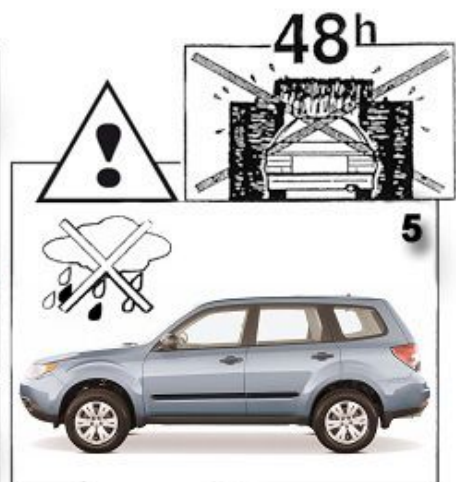

Subaru Forester III 2008-12

PU Side Mouldings

F-2

ledere cm goed aandrukken !!
Press very carefully every cm !!
Sehr fest andrücken jeden cm !!